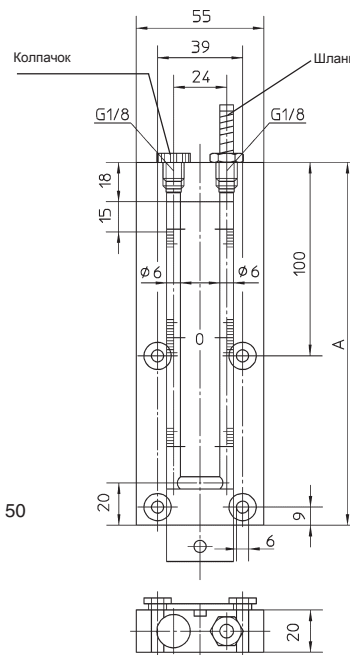

## U-образный манометр FU

- Измерения давления, разрежения или перепада давления, диапазоны измерений от 0 до 10 мбар до 0 – 100 мбар: 0-10 до 0-100 мбар: заливка воды, spez. Вес 1,0;
- 1 бутылка красной измерительной жидкости входит в комплект поставки
- 4 монтажных отверстия Ø 6 мм
- 2 шланг форсунки из никелированной латуни для шланга с внутренним диаметром 6 мм
- 1х резьбовая-заглушка G 1/8 В пластиковая, с вентиляционным отверстием

Эскиз b)  
(опционально)  
Диапазон 50 - 0 - 50

Показания: слева 50 а  
(+) справа 50

Эскиз а) (стандартная шкала)  
Диапазон Измерения: 100 Шкала:  
100 - 0 - 100

Показания: слева 100 справа  
100

сайт: [www.manotherm.nt-rt.ru](http://www.manotherm.nt-rt.ru) | эл. почта: [mmr@nt-rt.ru](mailto:mmr@nt-rt.ru)